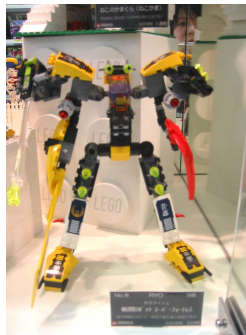

平林 桂

災害救助隊「クブレんジャー」  
1号2号「海難救助編」

koz-kun

災害救助隊「クブレんジャー」  
3号4号「岩場救助編」

koz-chan

合体ハイオンニクル

佐藤 葵

戦闘機?ロボット

飛行機?ロボット

レコカマキリ

斎藤 健汰

戦闘ロボット  
スーパーフォートレス

RYO

超龍王トア・バジユラ

良守

アックス