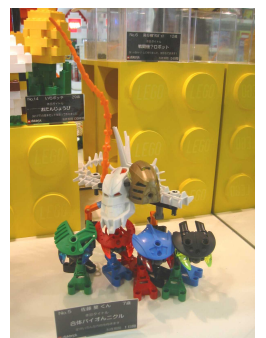

平林 桂

災害救助隊「クブレんジャー」  
1号2号「海難救助編」

koz-kun

災害救助隊「クブレんジャー」  
3号4号「岩場救助編」

koz-chan

合体ハイオンニクル

佐藤 葵

戦闘機?ロボット

飛行機?ロボット

レコカマキリ

斎藤 健汰

戦闘ロボット  
スーパーフォートレス

RYO

超龍王トア・バジユラ

良守

アックス