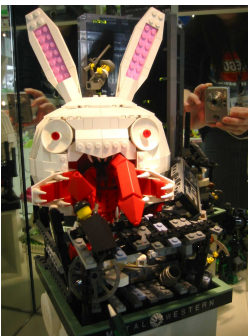

平林 桂

災害救助隊「クブレんジャー」  
1号2号「海難救助編」

koz-kun

災害救助隊「クブレんジャー」  
3号4号「岩場救助編」

koz-chan

合体ハイオンニクル

佐藤 葵

戦闘機?ロボット

飛行機?ロボット

レコカマキリ

斎藤 健汰

戦闘ロボット  
スーパーフォートレス

RYO

超龍王トア・バジユラ

良守

アックス

タッキー

クリームゾン・ミッフィー VS  
地獄のガンマン

背中 板

ホルメテウスグリーントラゴン

リョウタ

メリーゴーランド

レゴ田 町子

おたんじょうび